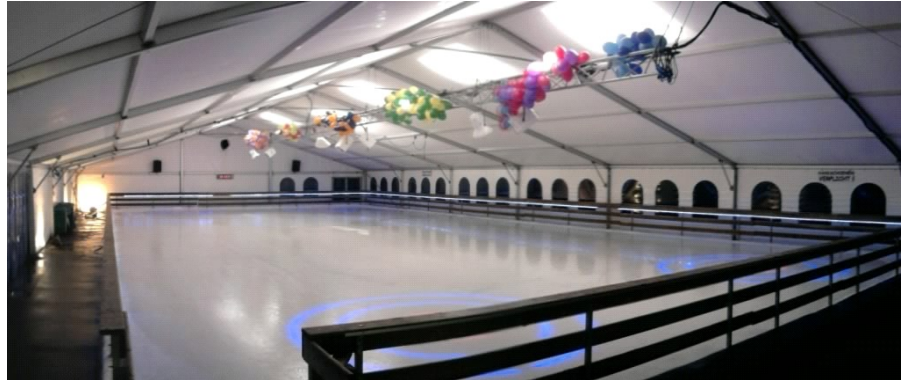

* Elke dinsdag van 18.00 u tot 23.00 u
gereserveerd voor Curling !

Schaatsen te Lissenvijver kost € 7 per persoon per beurt van maximaal 90 minuten. De schaatsen staan **gratis** ter beschikking.

Naast de schaatstent staat een chalet waar je kan kiezen uit 300 paar schaatsen. Er zijn ook stap-schaatsen (dubbel ijzer) voor de kleuters.